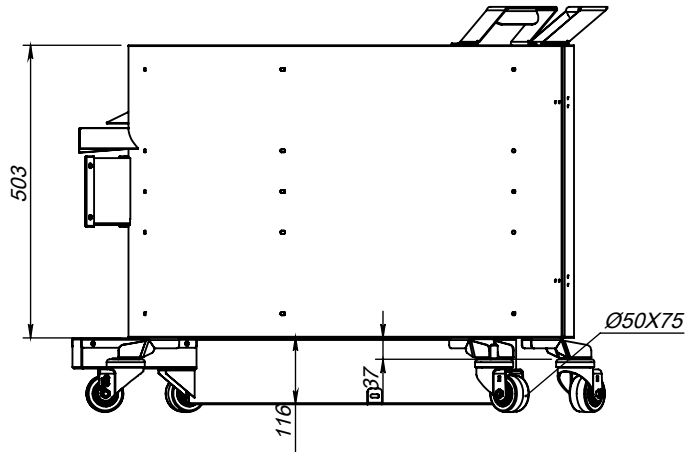

FİRMA			
VOLT	230V	WATT	3000
Ø			
SERİ NO			
MÜŞTERİ NO			
BAĞLANTI TİPİ			

kutular arası
spiral yay kullanılacak

30/120 termostat
kullanılacak..

1500W

1500W

Adet	Resim Numarası
1	16069