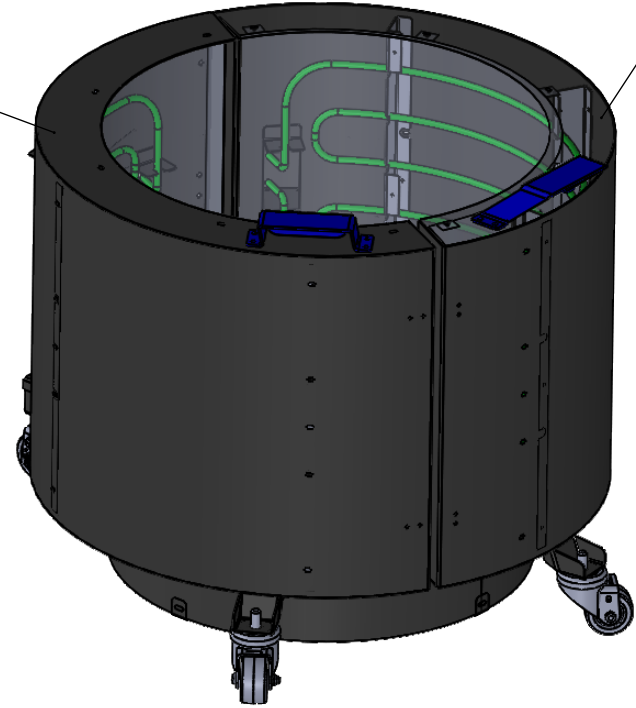

FİRMA			
VOLT	230V	WATT	3000
Ø			
SERİ NO			
MÜŞTERİ NO			
BAĞLANTI TİPİ			

kutular arası
spiral yay kullanılacak

30/120 termostat
kullanılacak..

1500W

1500W

Adet	Resim Numarası
1	16069