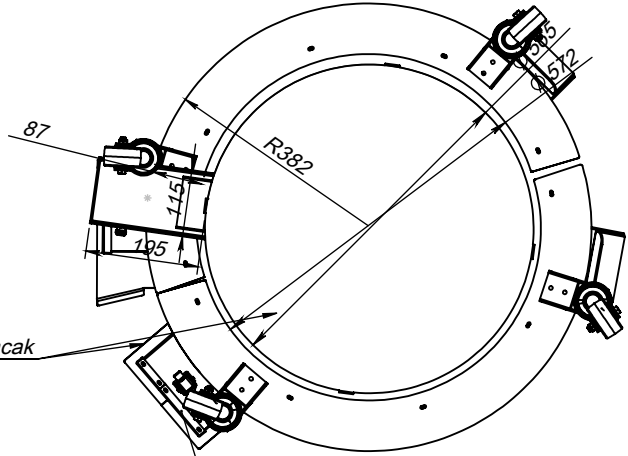

FİRMA			
VOLT	230V	WATT	3000
Ø			
SERİ NO			
MÜŞTERİ NO			
BAĞLANTI TİPİ			

kutular arası
spiral yay kullanılacak

30/120 termostat
kullanılacak..

1500W

1500W

Adet	Resim Numarası
1	16069